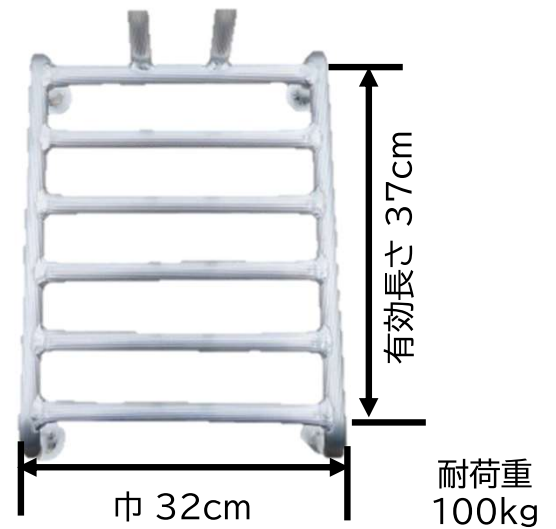

棚下用 ゆったり踏み台 ワイド

足の形状

標準タイプ

皿足タイプ

※皿足タイプは別注にて承ります

- 持ち手部分を丈夫にし、片足分の体重をかけることが出来るので立ち作業の疲労が軽減します
- 普通サイズに比べ有効面積が広いので作業性も上がります
- 高さは15cm・20cm・25cm・30cm・35cmの5種類
- 特注サイズも製作いたします

形式	15cm	20cm	25cm	30cm	35cm
重量	1.55kg	1.65kg	1.7kg	1.75kg	1.95kg