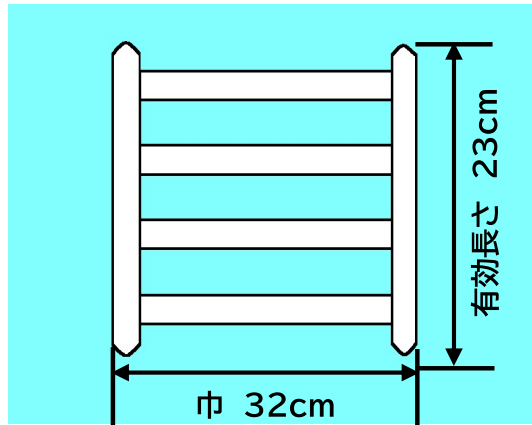

棚下用 ゆったり踏み台

片足の体重を
かけられて
疲れにくい!

溶接個所を
増やしました

ゆったり踏み台の特徴

- 持ち手部分を丈夫に、片足分の体重をかけることで立ち作業の疲労が軽減します
- 高さは15cm・20cm・25cm・30cm・35cmの5種類
- 特注サイズも製作いたします

形式	15cm	20cm	25cm	30cm	35cm
重量	1.3kg	1.4kg	1.45kg	1.5kg	1.7kg

足の形状

標準タイプ

皿足タイプ

※皿足タイプは別注にて承ります

株式会社 ミツル

〒959-0132

新潟県燕市分水あけぼの一丁目1番地76

E-mail kk.mitsuru@gaea.ocn.ne.jp