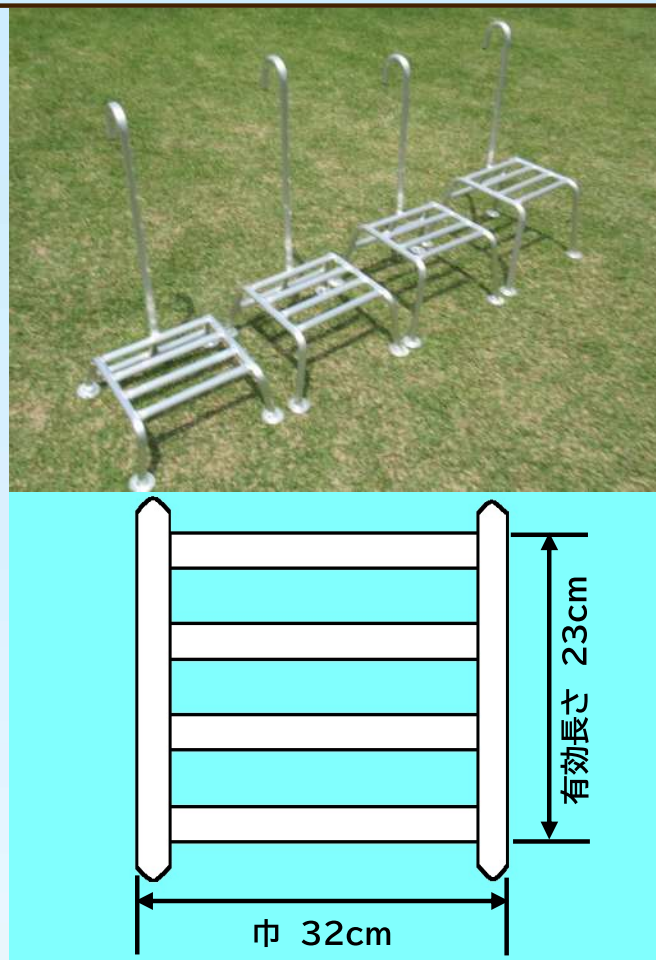

棚下用 アルミ踏み台

アルミ踏み台の特徴

- 高さは15cm・20cm・25cm・30cm・35cmの5種類
- 取手付きで持ち運びに大変便利
- 持手に逆U字ハンドルを採用することで、服にハンドルが引っ掛かりにくく使用しない時は棚などに掛けても収納できるので便利です
- 特注サイズも製作いたします

◆驚くほどかる〜い!

形式	15cm	20cm	25cm	30cm	35cm
重量	1.1kg	1.2kg	1.25kg	1.3kg	1.5kg