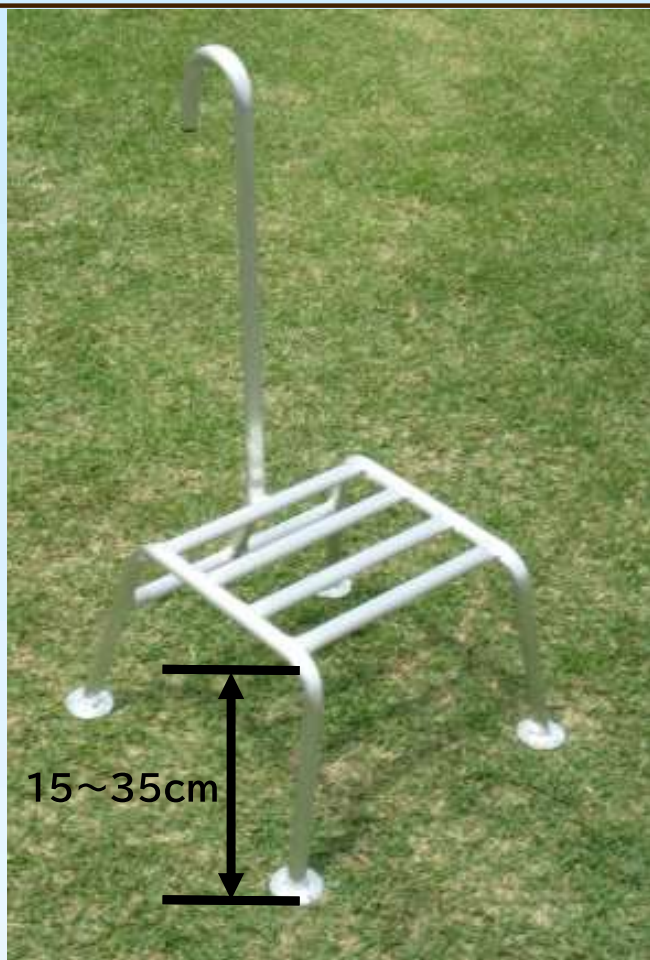

棚下用 アルミ踏み台

アルミ踏み台の特徴

- 高さは15cm・20cm・25cm・30cm・35cmの5種類
- 取手付きで持ち運びに大変便利
- 持手に逆U字ハンドルを採用することで、服にハンドルが引っ掛かりにくく使用しない時は棚などに掛けても収納できるので便利です
- 特注サイズも製作いたします

◆驚くほどかる〜い!

形式	15cm	20cm	25cm	30cm	35cm
重量	1.1kg	1.2kg	1.25kg	1.3kg	1.5kg