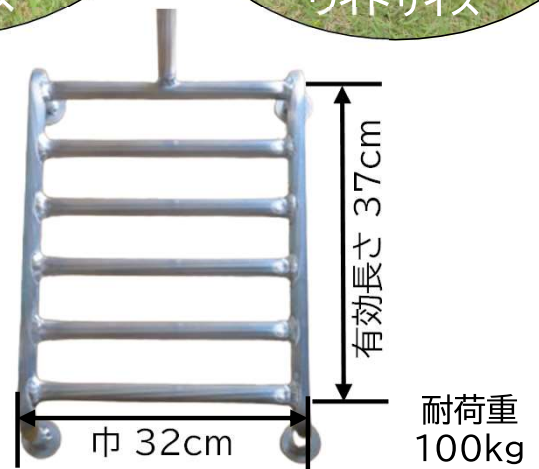

棚下用 アルミ踏み台 ワイド

- 高さは15cm・20cm・25cm・30cm・35cmの5種類
- 普通サイズより有効面積が広いので作業性もアップします
- 取手付きで持ち運びに大変便利
- 持ち手に逆U字ハンドルを採用することで衣類にハンドルが引っ掛かりにくく
使用しない時は棚などに掛けても収納できるので便利です
- 特注サイズも製作いたします

形式	15cm	20cm	25cm	30cm	35cm
重量	1.4kg	1.5kg	1.55kg	1.6kg	1.8kg