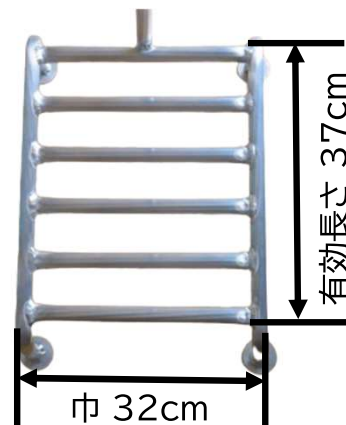

## ハンドル取外し式

蝶ボルト止め

- 高さは15cm・20cm・25cm・30cm・35cmの5種類
- 普通サイズより有効面積が広いので作業性もアップします
- ハンドルが取外し出来るので収納もコンパクトに
- 取手付きで持ち運びに大変便利
- 持ち手に逆U字ハンドルを採用することで衣類にハンドルが引っ掛かりにくく使用しない時は棚などに掛けても収納できるので便利です
- 特注サイズも製作いたします

普通サイズ

ワイドサイズ

有効長さ 37cm

巾 32cm

足の形状

標準タイプ

皿足タイプ

※皿足タイプは別注にて承ります

形式	15cm	20cm	25cm	30cm	35cm
重量	1.4kg	1.5kg	1.55kg	1.6kg	1.8kg

Aluminium Welding

株式会社 ミツル

〒959-0132

新潟県燕市分水あけぼの一丁目1番地76 TEL (0256)98-6565 FAX (0256)98-6011

E-mail [kk.mitsuru@gaea.ocn.ne.jp](mailto:kk.mitsuru@gaea.ocn.ne.jp) HP <http://www.mizru.com>