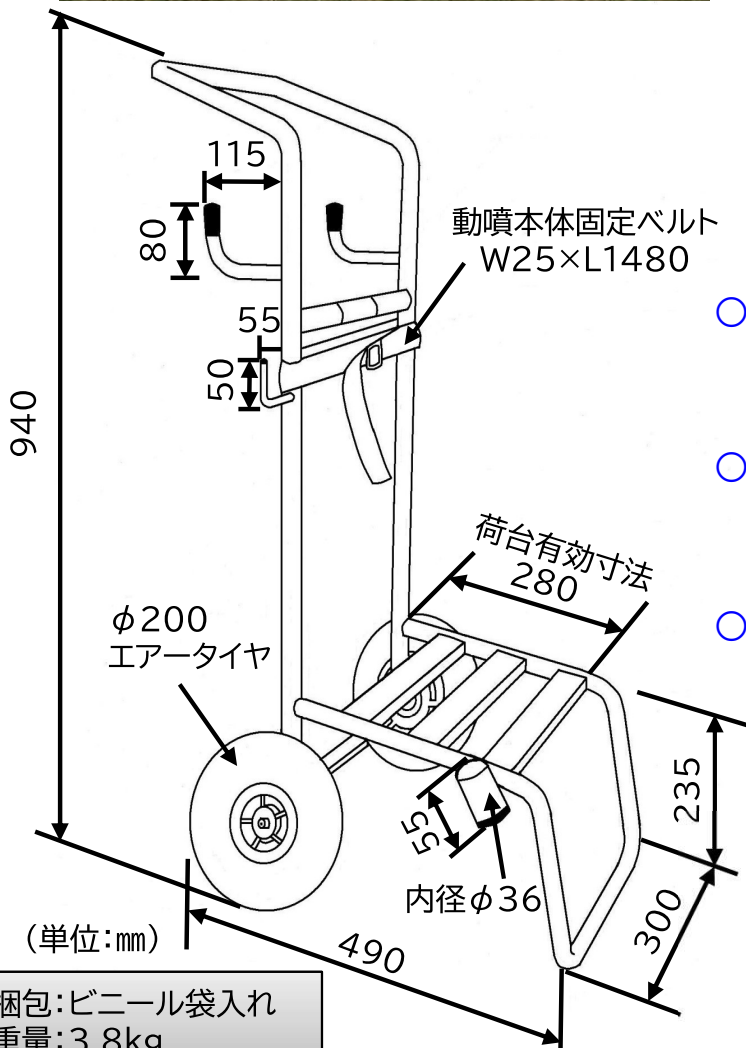

アルミ製 背負動噴用 運搬台車

※背負動噴は付属
されていません

梱包:ビニール袋入れ
重量:3.8kg

○背負動噴は薬剤を入れると意外と重くなります
この台車に載せて噴霧を行えば、重い動噴を
背負わずに楽に作業が行えます

○台車の背面と側面にあるフックは使用しない
ノズルを置いたり、長いホースを巻き取っ
ておくのに便利です

○アウトドア時の荷物の移動にも最適です

HPはこちらから

株式会社 ミツル