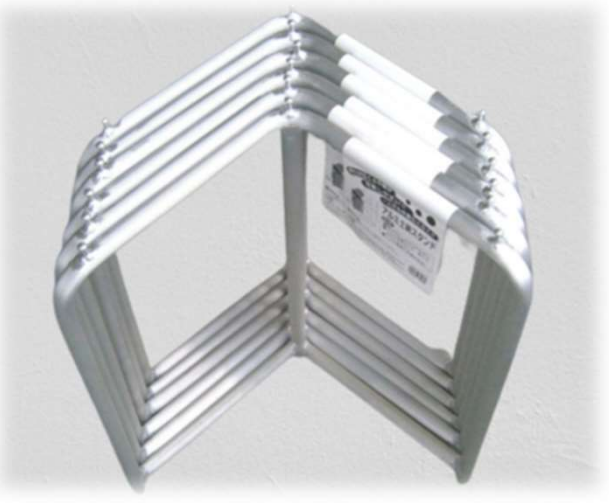

災害時・緊急時に大活躍！一人でも楽に作業出来る！

アルミ製 土のうスタンド

～特徴～

- ◎フレームの上部に引っ掛け金具が3ヶ所付いているので袋のズレ落ちる心配がありません
- ◎フレームに土のう袋をセットすれば人の力を借りずに一人で作業ができます
- ◎災害時にも大活躍！

材 質	フレーム:アルミ押し合金
	キャップ:ポリエチレン
重 量	0.85kg/1台
サ イ ズ	高さ:485/巾:440/奥行き:215 (mm)
箱サイズ	H:550/W:460/L:385 (mm)
JANコード	4 529239 030030