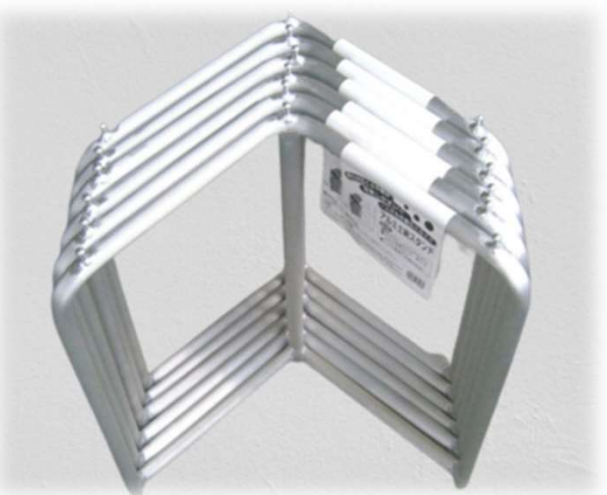

災害時・緊急時に大活躍！一人でも楽に作業出来る！

アルミ製 土のうスタンド

～特徴～

- ◎フレームの上部に引っ掛け金具が3ヶ所付いているので袋のズレ落ちる心配がありません
- ◎フレームに土のう袋をセットすれば人の力を借りずに一人で作業ができます
- ◎災害時にも大活躍！

材 質	フレーム:アルミ押し合金
	キャップ:ポリエチレン
重 量	0.85kg/1台
サ イ ズ	高さ:485/巾:440/奥行き:215 (mm)
JANコード	4 529239 030030